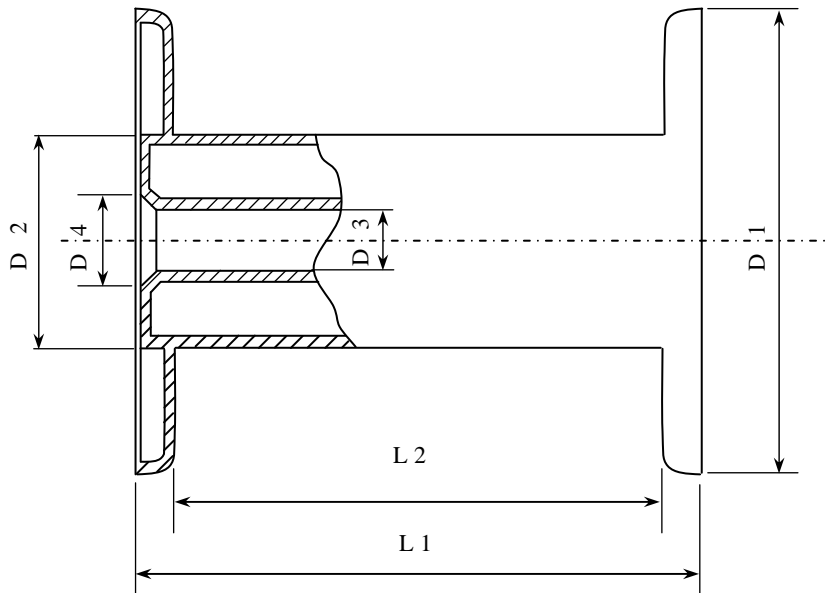

**3 - STANDARD SPOOL 500g :**

**4 - STANDARD SPOOL 250g :**

**5 - STANDARD SPOOL 100g :**

Updated : 14/11/05	<b>TECHNICAL DATA SHEET</b>	
Ref. : Reels	<u>PHYSICAL CHARACTERISTIC</u> <u>OF SPOOLS</u>	
Created Date: 14/09/04		

5 - DIN SPOOL:

SPOOL.	TYPE	D1 mm	D2 mm	D3 mm	D4 mm	L1 mm	L2 mm	Weight
250 g	50	50	28	11	15	50	38	25
500 g	64	64	35	11	17	63	48	40
1 Kg	80	80	50	10	24	80	64	70
2 Kg	100	100	65	16	24	100	80	125
5 Kg	125	125	80	16	24	125	100	200
20 Kg	300	300	170	60	60	93	85	700